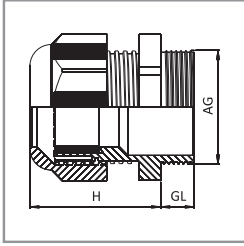

**ORTAC PLASTIC CABLE GLANDS SERIES**

**TECHNICAL DETAILS**
**Material**

|                   |   |
|-------------------|---|
| Cap nut           | : Polyamide PA6 V2                      |
| Sealing ring      | : TPV                                   |
| Gland body        | : Polyamide PA6 V2                      |
| Connection thread | : Metric (EN 60423)                     |
| Protection class  | : IP68 5 bar                            |
| Temperature range | : -30 °C +80 °C<br>+150 °C (short term) |

## POLYAMIDE CABLE GLANDS STANDARD TYPE METRIC

**ETANJ RAKOR**

|                           |   |
|---------------------------|---|
| Hammaddesi                | : Polyamid PA6  |
| Renk                      | : RAL 7001 (Gri)<br>: RAL 7035 (Açık Gri)<br>: RAL 9005 (Siyah) |
| Bağlantı dişi M           | : EN 60423  |
| Koruma sınıfı             | : IP68 5 bar  |
| Sürekli ısıya direnci     | : -30 °C + 80 °C  |
| Kısa süreli ısıya direnci | : +150 °C   |
| Conta                     | : Termoplastik vulkanize TPV                                    |